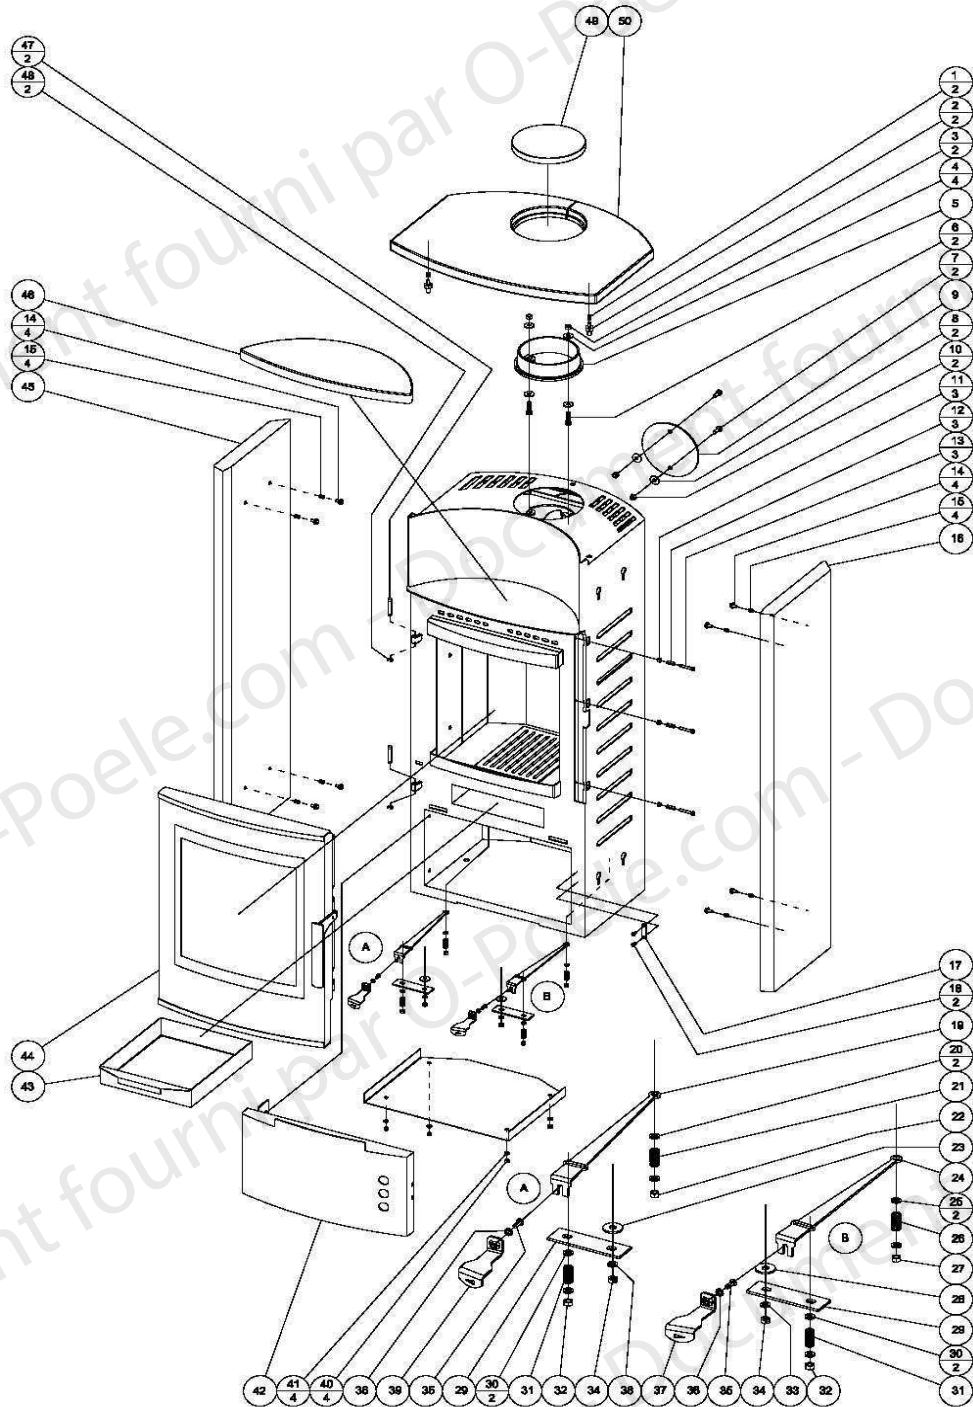

**POELE A BOIS IXYA OLLAIRE  
ENSEMBLE CORPS DE CHAUFFE**

Code article: 117218

**POELE A BOIS IXYA OLLAIRE  
ENSEMBLE CORPS DE CHAUFFE**

Code article: 117218

POSITION	DESIGNATION / PIECE	QUANTITE	REFERENCE
1 => 4	Visserie	-	Non référencé
5	Buse	1	85569
6 => 8	Visserie	-	Non référencé
9	Couvercle de buse	1	85570
10 => 15	Visserie	-	Non référencé
16	Coté granit droit	1	
19 et 24	Plaquette réglage d'air	2	85649
20 => 23	Visserie	-	Non référencé
29	Plaque de maintien plaquette d'air	2	85650
30 => 36	Visserie	-	Non référencé
37	Poignée réglage d'air	1	85651
38	Visserie	-	Non référencé
39	Poignée réglage d'air	1	85652
40 => 41	Visserie	-	Non référencé
42	Porte de bûcher	1	85658
43	Cendrier	1	85530
44	Porte montée	1	85659
45	Coté granit gauche	1	85660
46	Chauffe plat granit	1	85654
47 => 48	Visserie	-	Non référencé
49	Tampon granit du dessus	1	85661
50	Dessus granit	1	85662
Non représenté	Buse air extérieur fixation plate	1	85735

**POELE A BOIS IXYA OLLAIRE  
ENSEMBLE PORTE**

Code article: 117218

**POELE A BOIS IXYA OLLAIRE  
ENSEMBLE PORTE**

Code article: 117218

POSITION	DESIGNATION / PIECE	QUANTITE	REFERENCE
1	Joint de porte ( tour de porte complet )	2 m	85708
2	Joint de porte (second joint transversal )	1 m	85708
3 => 9	Visserie	-	Non référencé
10	Poignée de porte	1	85638
11 => 13	Visserie	-	Non référencé
14	Mécanisme fermeture de porte	1	85643
15	Cadre de porte	1	85655
16	Enjoliveur supérieur et inférieur de porte	2	85656
17-18-19-21	Joint de vitre	2 m	04093
20	Vitre	1	85657
22 => 23	Visserie	-	Non référencé
Non représenté	Porte montée	1	85659