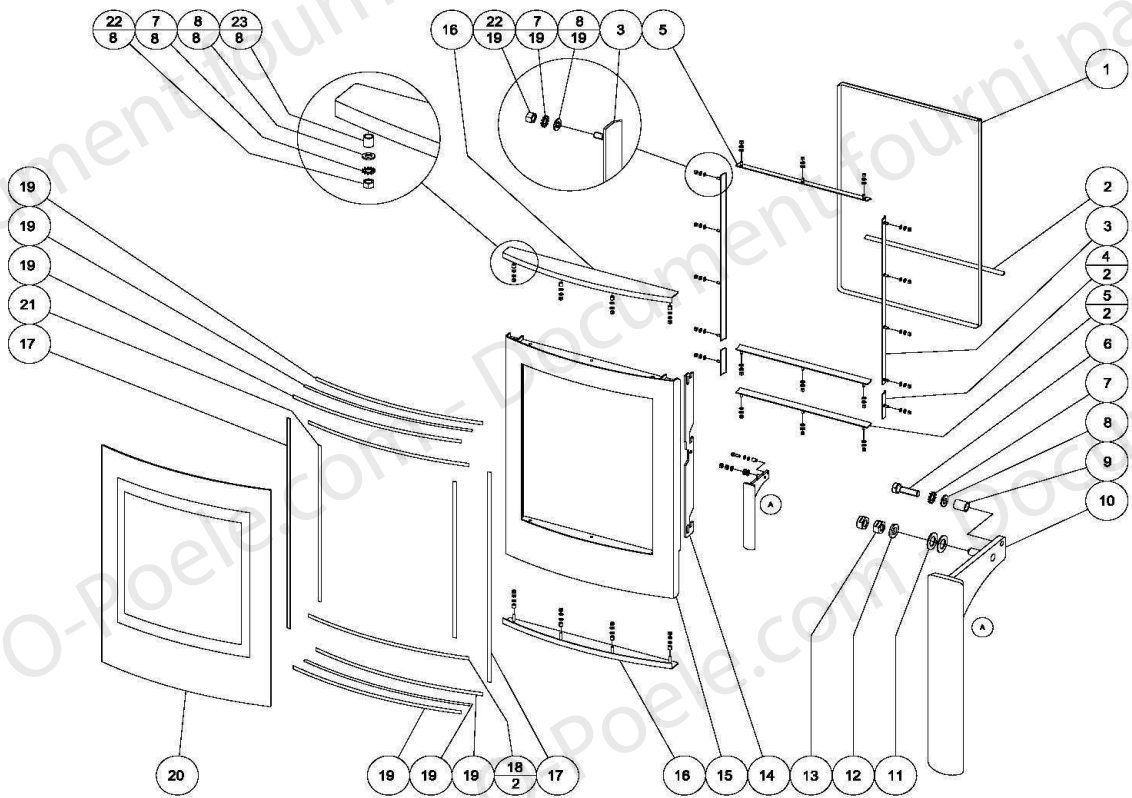

**POELE A BOIS IXYA OLLAIRE  
ENSEMBLE CORPS DE CHAUFFE**

Code article: 117218

**POELE A BOIS IXYA OLLAIRE  
ENSEMBLE CORPS DE CHAUFFE**

Code article: 117218

POSITION	DESIGNATION / PIECE	QUANTITE	REFERENCE
1 => 4	Visserie	-	Non référencé
5	Buse	1	85569
6 => 8	Visserie	-	Non référencé
9	Couvercle de buse	1	85570
10 => 15	Visserie	-	Non référencé
16	Coté granit droit	1	
19 et 24	Plaquette réglage d'air	2	85649
20 => 23	Visserie	-	Non référencé
29	Plaque de maintien plaquette d'air	2	85650
30 => 36	Visserie	-	Non référencé
37	Poignée réglage d'air	1	85651
38	Visserie	-	Non référencé
39	Poignée réglage d'air	1	85652
40 => 41	Visserie	-	Non référencé
42	Porte de bûcher	1	85658
43	Cendrier	1	85530
44	Porte montée	1	85659
45	Coté granit gauche	1	85660
46	Chauffe plat granit	1	85654
47 => 48	Visserie	-	Non référencé
49	Tampon granit du dessus	1	85661
50	Dessus granit	1	85662
Non représenté	Buse air extérieur fixation plate	1	85735

**POELE A BOIS IXYA OLLAIRE  
ENSEMBLE PORTE**

Code article: 117218

**POELE A BOIS IXYA OLLAIRE  
ENSEMBLE PORTE**

Code article: 117218

POSITION	DESIGNATION / PIECE	QUANTITE	REFERENCE
1	Joint de porte ( tour de porte complet )	2 m	85708
2	Joint de porte (second joint transversal )	1 m	85708
3 => 9	Visserie	-	Non référencé
10	Poignée de porte	1	85638
11 => 13	Visserie	-	Non référencé
14	Mécanisme fermeture de porte	1	85643
15	Cadre de porte	1	85655
16	Enjoliveur supérieur et inférieur de porte	2	85656
17-18-19-21	Joint de vitre	2 m	04093
20	Vitre	1	85657
22 => 23	Visserie	-	Non référencé
Non représenté	Porte montée	1	85659