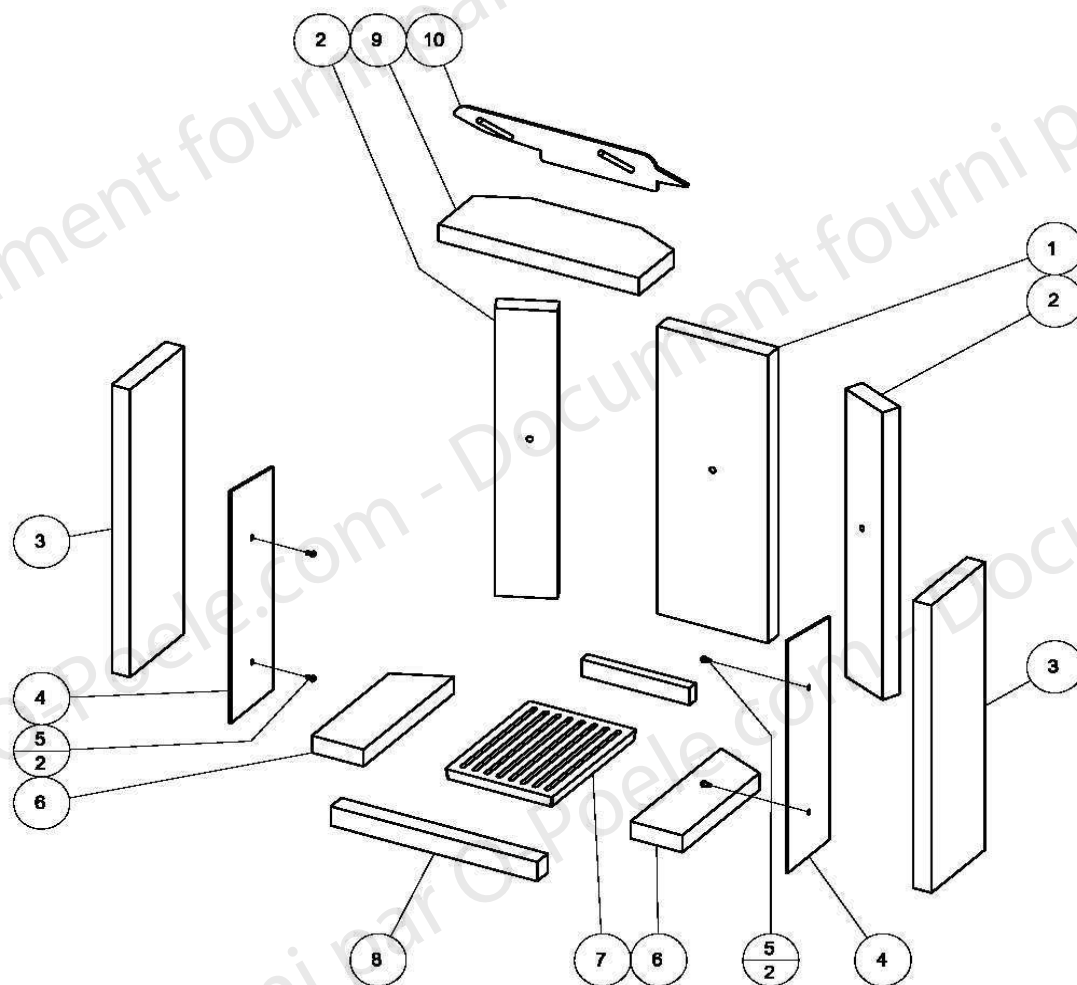

**POELE A BOIS IXYA OLLAIRE  
ENSEMBLE PORTE**

Code article: 117218

**POELE A BOIS IXYA OLLAIRE  
ENSEMBLE PORTE**

Code article: 117218

POSITION	DESIGNATION / PIECE	QUANTITE	REFERENCE
1	Joint de porte ( tour de porte complet )	2 m	85708
2	Joint de porte (second joint transversal )	1 m	85708
3 => 9	Visserie	-	Non référencé
10	Poignée de porte	1	85638
11 => 13	Visserie	-	Non référencé
14	Mécanisme fermeture de porte	1	85643
15	Cadre de porte	1	85655
16	Enjoliveur supérieur et inférieur de porte	2	85656
17-18-19-21	Joint de vitre	2 m	04093
20	Vitre	1	85657
22 => 23	Visserie	-	Non référencé
Non représenté	Porte montée	1	85659

**POELE A BOIS IXYA OLLAIRE  
ENSEMBLE FOYER**

Code article: 117218

**POELE A BOIS IXYA OLLAIRE  
ENSEMBLE FOYER**

Code article: 117218

POSITION	DESIGNATION / PIECE	QUANTITE	REFERENCE
1	Arrière de foyer vermiculite	1	85628
2	Arrière latéral de foyer vermiculite	2	85629
3	Coté de foyer vermiculite	2	85630
4	Protection vermiculite noire	2	85631
5	Visserie	-	Non référencé
6	Sole latérale de foyer vermiculite	2	85632
7	Grille fonte 24 x 17,6 cm	1	85543
8	Sole avant de foyer vermiculite	1	85633
9	Déфлекteur vermiculite	1	85634
10	Déфлекteur acier	1	85635